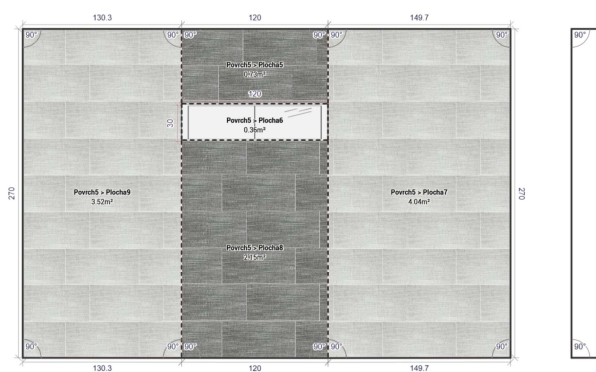

Plocha4	
Vzor	1/3 Stretcher
Barva spárovací hmoty	#FFFFFF <input type="color"/>
Tloušťka mezery	2 mm
Použité obkladové prvky	2

Plocha5	
Vzor	1/3 Stretcher
Barva spárovací hmoty	#FFFFFF <input type="color"/>
Tloušťka mezery	2 mm
Použité obkladové prvky	2

Plocha7	
Vzor	1/3 Stretcher
Barva spárovací hmoty	#FFFFFF <input type="color"/>
Tloušťka mezery	2 mm
Použité obkladové prvky	1

Plocha8	
Vzor	1/3 Stretcher

Povrch5

Plocha8	
Barva spárovací hmoty	#FFFFFF <input type="color"/>
Tloušťka mezery	2 mm
Použité obkladové prvky	2

Plocha9	
Vzor	1/3 Stretcher
Barva spárovací hmoty	#FFFFFF <input type="color"/>
Tloušťka mezery	2 mm
Použité obkladové prvky	1