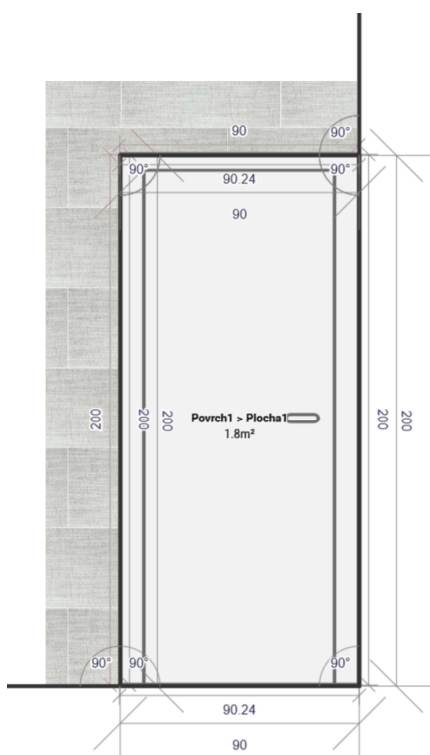

Přehled výrobku

Položka	Množství
1 Tilelook #RAKO Next 30x60 02 Generic Tiles RAKO Lazio02 60 x 30cm	16.56m² 119 pieces
2 Tilelook #RAKO Next 30x60 03 Generic Tiles RAKO Lazio03 60 x 30cm	16.38m² 123 pieces
A CN + CG 110 x 201.05cm	1
B PY170V 169.81 x 57cm	1
C JZL004 70.05 x 85cm	1
D TMVD16075 75 x 62.1cm	1

Povrch1