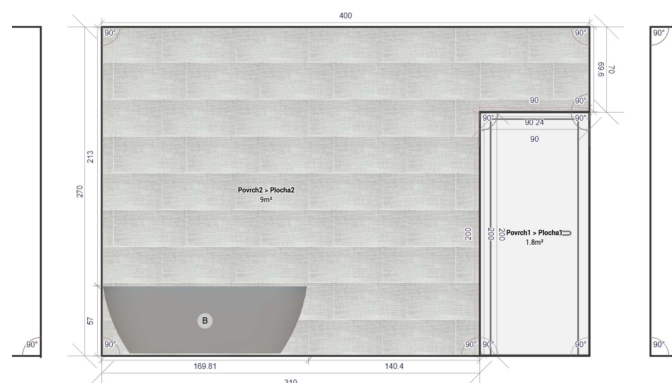

Přehled výrobku

Položka	Množství
1 Tilelook #RAKO Next 30x60 02 Generic Tiles RAKO Lazio02 60 x 30cm	16.56m² 119 pieces
2 Tilelook #RAKO Next 30x60 03 Generic Tiles RAKO Lazio03 60 x 30cm	16.38m² 123 pieces
A CN + CG 110 x 201.05cm	1
B PY170V 169.81 x 57cm	1
C JZL004 70.05 x 85cm	1
D TMVD16075 75 x 62.1cm	1

Povrch1

Povrch2