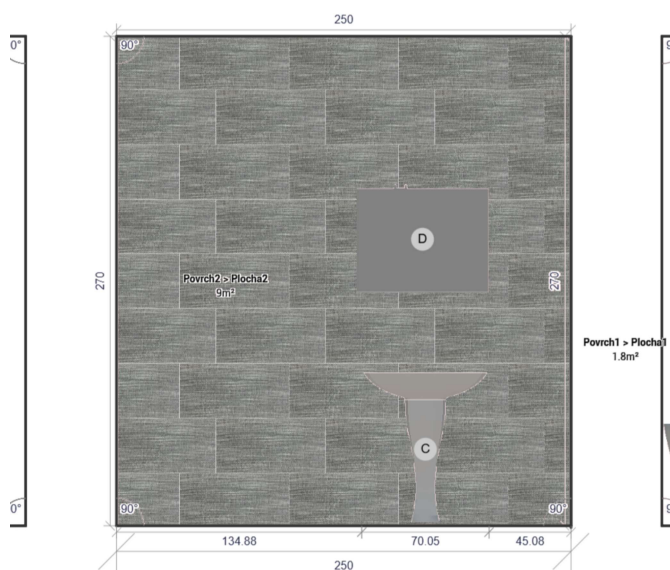

Povrch1

Povrch2

| Plocha2 | |
|-------------------------|---|
| Vzor | 1/3 Stretcher  |
| Barva spárovací hmoty | #FFFFFF  |
| Tloušťka mezery | 2 mm |
| Použité obkladové prvky | 1 |

| Plocha3 | |
|-------------------------|---|
| Vzor | 1/3 Stretcher  |
| Barva spárovací hmoty | #FFFFFF  |
| Tloušťka mezery | 2 mm |
| Použité obkladové prvky | 2 |

Povrch3

Povrch4

| Plocha4 | |
|-------------------------|---|
| Vzor | 1/3 Stretcher  |
| Barva spárovací hmoty | #FFFFFF <input type="color"/> |
| Tloušťka mezery | 2 mm |
| Použité obkladové prvky | 2 |