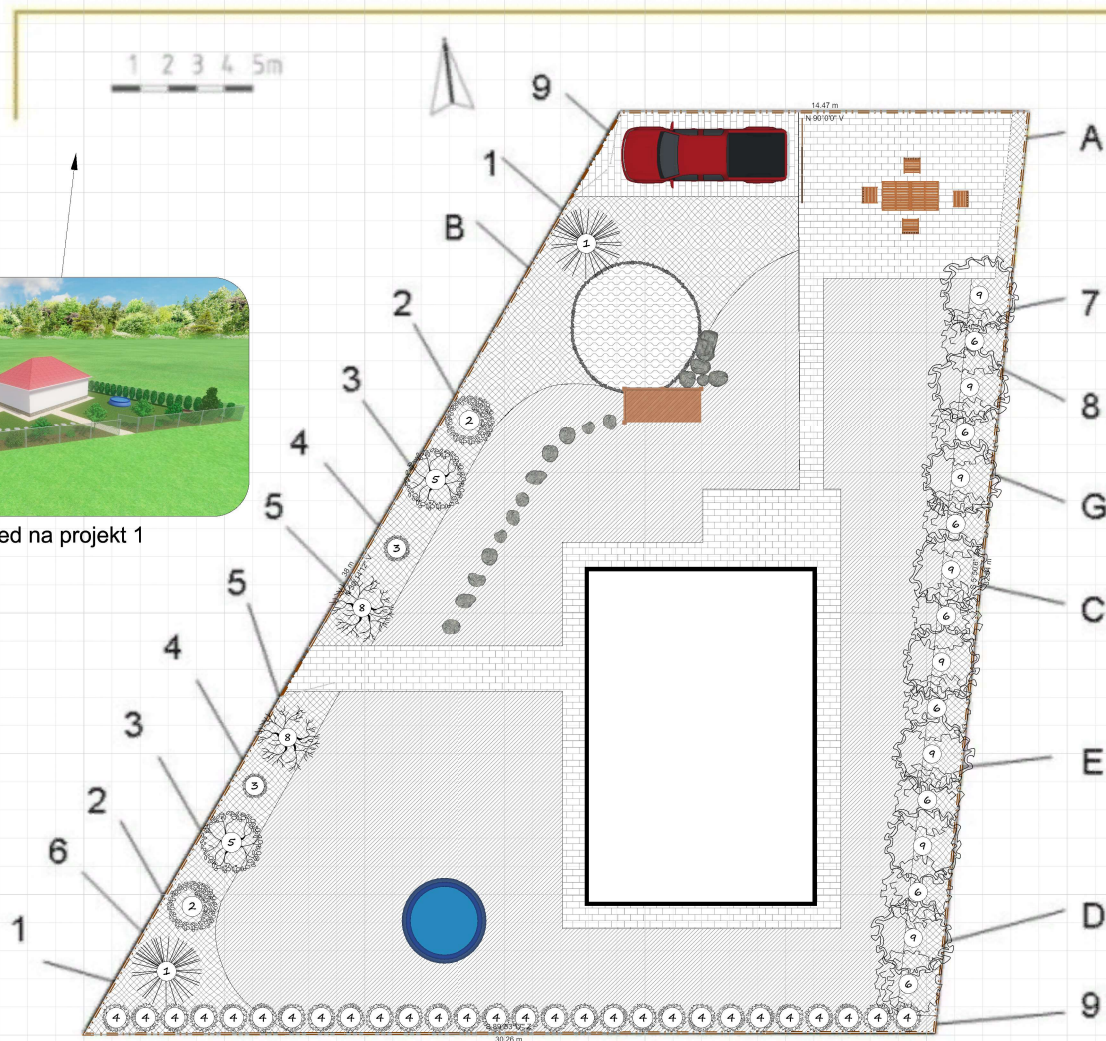

1 2 3 4 5m

Pohled na projekt 1

LEGENDA

- 1 – Borovice vejmutovka
- 2 – Brslen japonský
- 3 – Jilm
- 4 – Dříšťál Jullin
- 5 – Sakura Višeň pilová
- 6 – Růže mnohokvětá
- 7 – Komule davidova
- 8 – Zlatice prostřední
- 9 – Habr obecný

Informace o projektu zahrady

Jméno projektu:	Demonstrační projekt pro výuku	
Projektoval:	Libor Štolc	
Datum:	14. února	2024